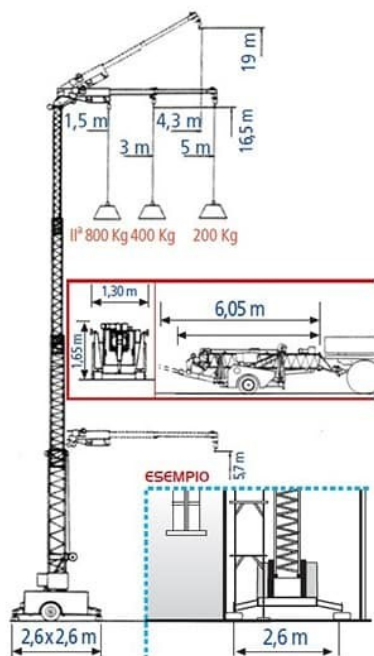

CINOMATIC K 800

Modello	Altezza	Altezza	Braccio telescopico	Portata		
	(braccio orizzontale)	(braccio impennato)		kg		
K 800	16.5 m	19 m	5 m	800	400	200