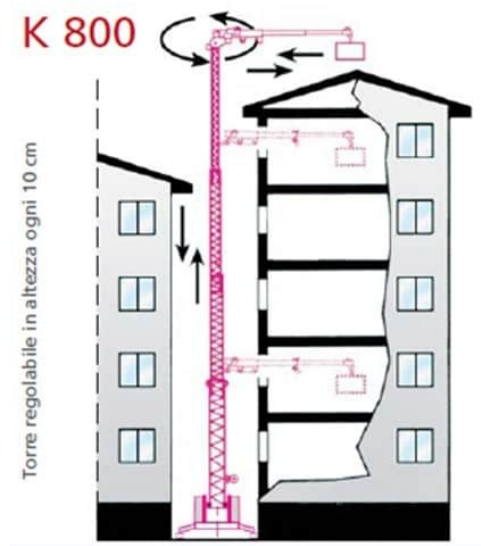

CINOMATIC K 800

Modello	Altezza	Altezza	Braccio telescopico	Portata		
	(braccio orizzontale)	(braccio impennato)		kg		
K 800	16.5 m	19 m	5 m	800	400	200